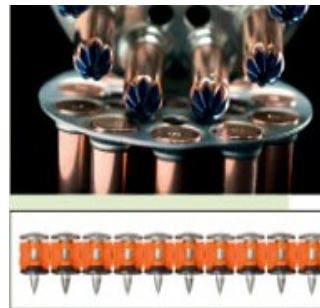

Spitfire panos

Kiekkopatruunajärjestelmä
Panos Keltainen 6,3/16
Panos Sininen 6,3/16
Panos Punainen 6,3/16
Panos Musta 6,3/16