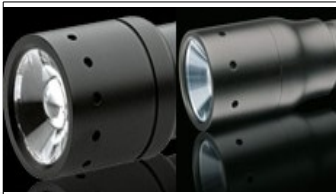

KYMEN PULTTI
ja Työväline Oy

BoltOn
FASTENERS

BoltOn
TOOLS

BoltOn
SAFETY

Puh:0447007511,fax:05-3753246 www.kymenpultti.fi

LED Lenser

Led Lenser taskulamput toimivat normaali paristoilla ja löytyy useita kokoja

Tyyppi: Valoteho:
Hocus focus 60 lumen
P5 malli 65 lumen
P6 malli 80 lumen
P7 malli 170 lumen

Paristo:
3kpl AAA-paristoja
1kpl AA- paristo
2kpl AA- paristoja
4kpl AAA- paristoja