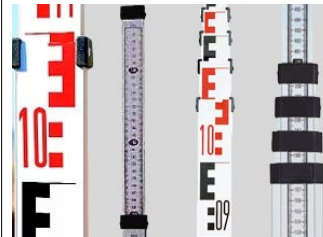

Latta

Teleskooppi ja taitto latat
Alumiini, puu ja lasikuitu
Pituudet 2,46-7,6m